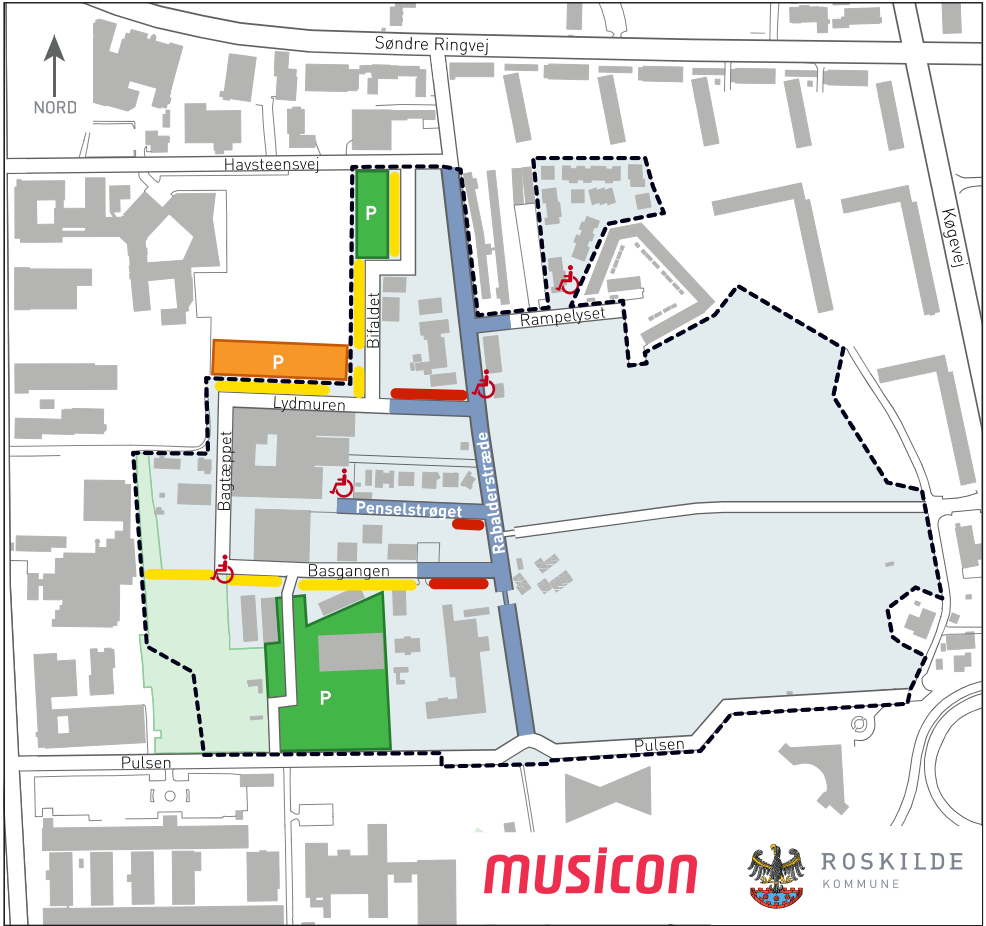

P-Info

musicon

ROSKILDE
KOMMUNE

Parkeringszonens afgrænsning.
(Controlled Parking Zone)
Indenfor zonen parkeres kun i afmærkede båse
og på pladser med parkeringsinfo

Gågade med kørsel tilladt
Pedestrian zone, driving permitted

30 minutters parkering i afmærkede båse
(30 minute parking limit)

2 timers parkering i afmærkede båse
(2 hour parking limit)

Parkering i afmærkede båse
Free parking in marked spaces

Parkering tilladt fra 18 - 8 på hverdage.
Uden tidsbegrænsning i weekender og på
helligdage
Parking permitted Monday to Friday 18.00 pm to
8.00 am.
Free parking on weekends and holidays