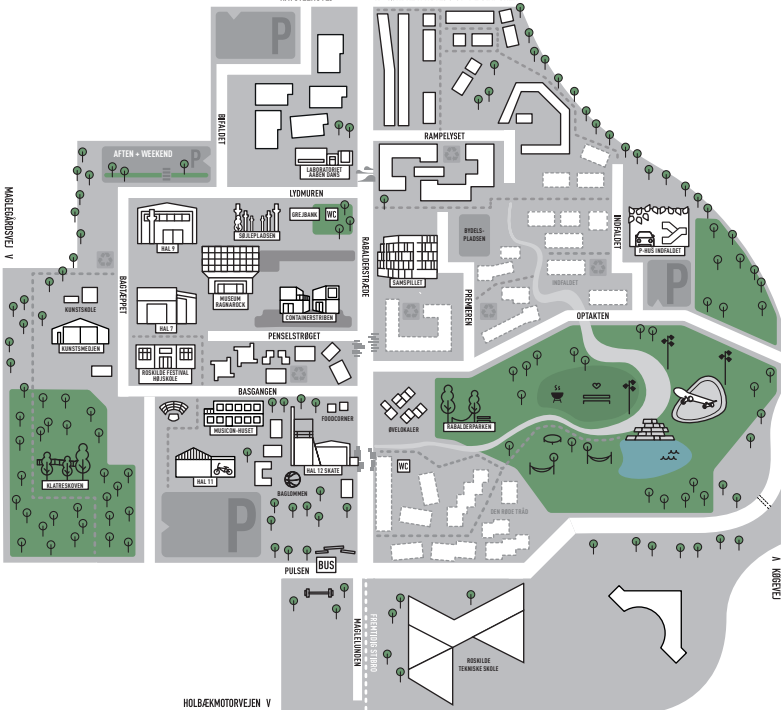

HAVSTEENSVEJ

A SØNDRÉ HØJVEJ / STI TIL STATIONEN

HOLBEK/MOTORVEJEN V

A MØRKEVEJ